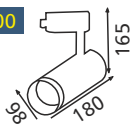

L-406 MRP : ₹ 2800.00

35W LED Track Light

Lumen : CW - 2625

Packing Case : 6

Beam Angle : 36°

Black Body Cat No : L-407