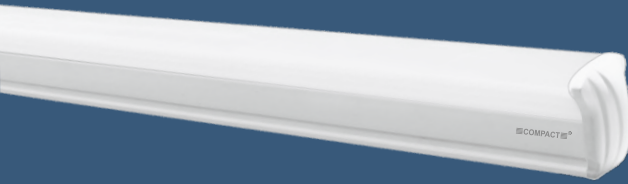

Application Area :

Art Galleries, Hospitals, Museums, Offices, Showrooms, Restaurants, Retail

LED 2835

Non Adjustable

IP20
Dust / Insect
protected

CRI
> 80

PF
> 0.95

4KV
Surge
Protection

In-Built
Driver

(100-350V)
AC 50Hz

Colours Available
CW WW

All dimension
in mm

Fluctuation Proof

3 YEAR
WARRANTY

MARINA / DOLPHIN - LED Batten | Polycarbonate Extruded body with glare free diffuser Surface Mounted

L-140 MRP : ₹ 430.00

18W LED Marina Tulip
Lumen : CW : 2000
Dimensions : Length=610
Packing Case : 25

L-605 MRP : ₹ 760.00

36W LED Marina Tulip
Lumen : CW : 5000
Dimensions : Length=1185
Packing Case : 25

L-618 MRP : ₹ 710.00

20W LED Dolphin Light
Lumen : CW : 2400
Dimensions : Length=620
Packing Case : 10

L-619 MRP : ₹ 1050.00

40W LED Dolphin Light
Lumen : CW : 5000
Dimensions : Length=1175
Packing Case : 25