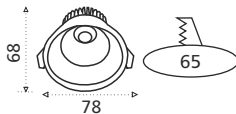

6W 15W 30W

DOWN LIGHT

SIGMA

Application Area :

Jewellery showrooms, Hotels, Restaurants, Fashion, Retail Stores

COB	Adjustable	Narrow Beam	IP20 Dust / Insect protected	CRI > 80	PF > 0.95	3KV Surge Protection	(100-350V) AC 50Hz	Colours Available CW NW WW	All dimension in mm	Fluctuation Proof	2 YEAR WARRANTY

SIGMA - Deep COB Downlight | Adjustable Focus | Aluminum Housing Diamond Cut reflector | Recessed Downlight

L-315 MRP : ₹ 970.00

6W LED Sigma COB
Lumen : CW : 400
Packing Case : 20
Driver : AL-12
Beam Angle : 24°

L-317 MRP : ₹ 2300.00

30W LED Sigma COB
Lumen : CW : 2600
Packing Case : 8
Driver : AL-94
Beam Angle : 36°

L-316 MRP : ₹ 1600.00

15W LED Sigma COB
Lumen : CW : 1400
Packing Case : 12
Driver : AL-72
Beam Angle : 36°